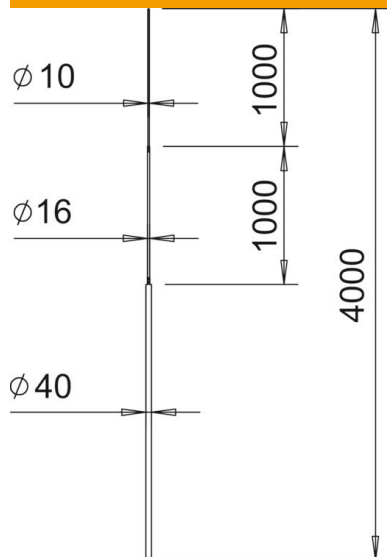

Teknisk datablad

isFang-lynbeskyttelsesmast

Artikelnummer: 5402864

- Egnet til vindbelastning iht. eurokode 1: DIN EN 1991-1-4
- Indsnævret opfanger
- Passer til 40-mm isFang-trebens-stativ og isFang-bæresystemer

Alu Aluminium

Stamdata

Artikelnummer	5402864
Type	101 3B-4000
Betegnelse 1	Opfanger
Betegnelse 2	til trebensstativ
Producent	OBO
Dimension	4000mm
Materiale	Aluminium
Mindste SA-enhed	1
Mængdeenhed	Stykke
Vægt	400 kg
Vægtenhed	kg/100 par

Teknisk datablad

isFang-lynbeskyttelsesmast

Artikelnummer: 5402864

Dimensioner

Længde	4.000 mm
Mål B	2.000 mm
Mål D	1.000 mm
Mål H	1.000 mm

Teknisk data

Udførelse	Opfanger med stativ
Højspændingsfast isoleret model	Nej
Nominal størrelse Ø	40/ 16/ 10 mm