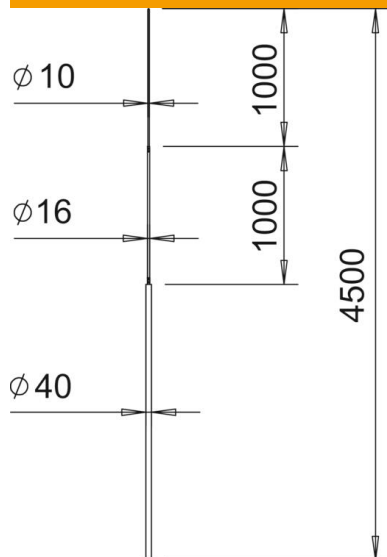

Teknisk datablad

isFang-lynbeskyttelsesmast

Artikelnummer: 5402866

- Egnet til vindbelastning iht. eurokode 1: DIN EN 1991-1-4
- Indsnævret opfanger
- Passer til 40-mm isFang-trebens-stativ og isFang-bæresystemer

Alu Aluminium

Stamdata

Artikelnummer	5402866
Type	101 3B-4500
Betegnelse 1	Opfanger
Betegnelse 2	til trebensstativ
Producent	OBO
Dimension	4500mm
Materiale	Aluminium
Mindste SA-enhed	1
Mængdeenhed	Stykke
Vægt	480 kg
Vægtenhed	kg/100 par

Teknisk datablad

isFang-lynbeskyttelsesmast

Artikelnummer: 5402866

Dimensioner

Længde	4.500 mm
Mål B	2.500 mm
Mål D	1.000 mm
Mål H	1.000 mm

Teknisk data

Udførelse	Opfanger med stativ
Højspændingsfast isoleret model	Nej
Nominal størrelse \varnothing	40/ 16/ 10 mm