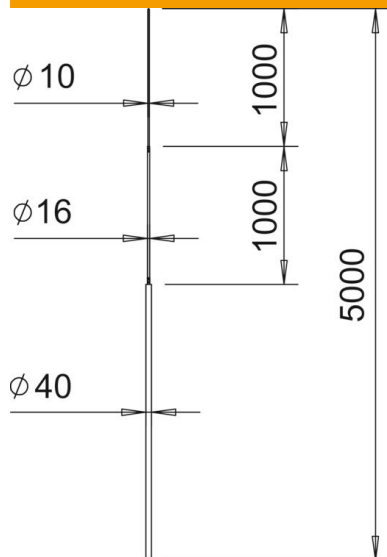

## isFang-lynbeskyttelsesmast

Artikelnummer: 5402868

- Egnet til vindbelastning iht. eurokode 1: DIN EN 1991-1-4
- Indsnævret opfanger
- Passer til 40-mm isFang-trebens-stativ og isFang-bæresystemer

**Alu** Aluminium

### Stamdata

|                  |                   |
|------------------|-------------------|
| Artikelnummer    | 5402868           |
| Type             | 101 3B-5000       |
| Betegnelse 1     | Opfanger          |
| Betegnelse 2     | til trebensstativ |
| Producent        | OBO               |
| Dimension        | 5000mm            |
| Materiale        | Aluminium         |
| Mindste SA-enhed | 1                 |
| Mængdeenhed      | Stykke            |
| Vægt             | 550 kg            |
| Vægtenhed        | kg/100 par        |

### Dimensioner

|        |          |
|--------|----------|
| Længde | 5.000 mm |
| Mål B  | 3.000 mm |
| Mål D  | 1.000 mm |
| Mål H  | 1.000 mm |

### Teknisk data

|                                 |                     |
|---------------------------------|---------------------|
| Udførelse                       | Opfanger med stativ |
| Højspændingsfast isoleret model | Nej                 |
| Nominal størrelse Ø             | 40/ 16/ 10 mm       |