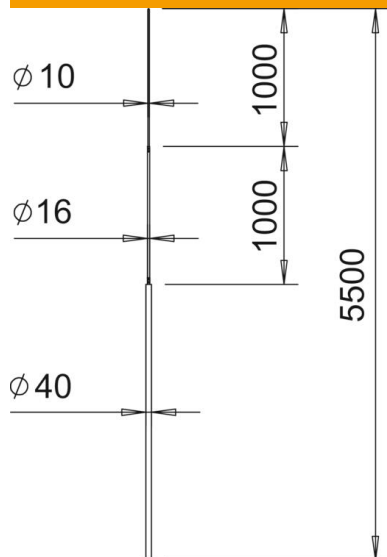

Teknisk datablad

isFang-lynbeskyttelsesmast

Artikelnummer: 5402870

- Egnet til vindbelastning iht. eurokode 1: DIN EN 1991-1-4
- Indsnævret opfanger
- Passer til 40-mm isFang-trebens-stativ og isFang-bæresystemer

Alu Aluminium

Stamdata

Artikelnummer	5402870
Type	101 3B-5500
Betegnelse 1	Opfanger
Betegnelse 2	til trebensstativ
Producent	OBO
Dimension	5500mm
Materiale	Aluminium
Mindste SA-enhed	1
Mængdeenhed	Stykke
Vægt	630 kg
Vægtenhed	kg/100 par

Teknisk datablad

isFang-lynbeskyttelsesmast

Artikelnummer: 5402870

Dimensioner

Længde	5.500 mm
Mål B	3.000 mm
Mål D	1.500 mm
Mål H	1.000 mm

Teknisk data

Udførelse	Opfanger med stativ
Højspændingsfast isoleret model	Nej
Nominal størrelse Ø	40/ 16/ 10 mm