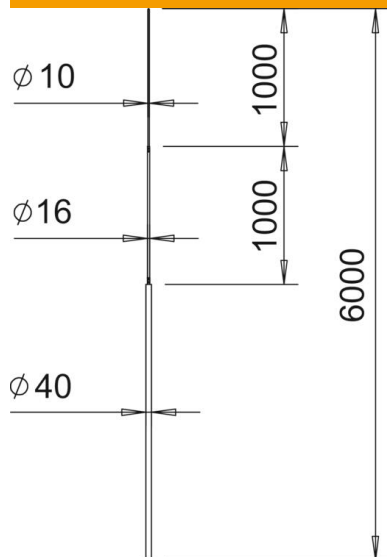

Teknisk datablad

isFang-lynbeskyttelsesmast

Artikelnummer: 5402872

- Egnet til vindbelastning iht. eurokode 1: DIN EN 1991-1-4
- Indsnævret opfanger
- Passer til 40-mm isFang-trebens-stativ og isFang-bæresystemer

Alu Aluminium

Stamdata

Artikelnummer	5402872
Type	101 3B-6000
Betegnelse 1	Opfanger
Betegnelse 2	til trebensstativ
Producent	OBO
Dimension	6000mm
Materiale	Aluminium
Mindste SA-enhed	1
Mængdeenhed	Stykke
Vægt	700 kg
Vægtenhed	kg/100 par

Teknisk datablad

isFang-lynbeskyttelsesmast

Artikelnummer: 5402872

Dimensioner

Længde	6.000 mm
Mål B	4.000 mm
Mål D	1.000 mm
Mål H	1.000 mm

Teknisk data

Udførelse	Opfanger med stativ
Højspændingsfast isoleret model	Nej
Nominal størrelse Ø	40/ 16/ 10 mm