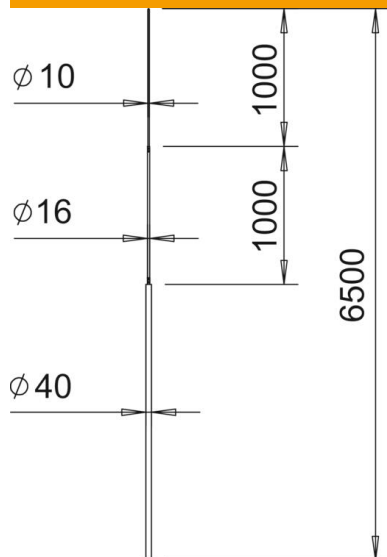

Teknisk datablad

isFang-lynbeskyttelsesmast

Artikelnummer: 5402874

- Egnet til vindbelastning iht. eurokode 1: DIN EN 1991-1-4
- Indsnævret opfanger
- Passer til 40-mm isFang-trebens-stativ og isFang-bæresystemer

Alu Aluminium

Stamdata

Artikelnummer	5402874
Type	101 3B-6500
Betegnelse 1	Opfanger
Betegnelse 2	til trebensstativ
Producent	OBO
Dimension	6500mm
Materiale	Aluminium
Mindste SA-enhed	1
Mængdeenhed	Stykke
Vægt	780 kg
Vægtenhed	kg/100 par

Teknisk datablad

isFang-lynbeskyttelsesmast

Artikelnummer: 5402874

Dimensioner

Længde	6.500 mm
Mål B	4.500 mm
Mål D	1.000 mm
Mål H	1.000 mm

Teknisk data

Udførelse	Opfanger med stativ
Højspændingsfast isoleret model	Nej
Nominal størrelse \varnothing	40/ 16/ 10 mm