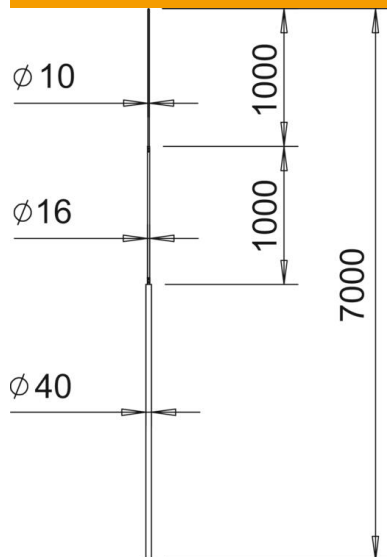

Teknisk datablad

isFang-lynbeskyttelsesmast

Artikelnummer: 5402876

- Egnet til vindbelastning iht. eurokode 1: DIN EN 1991-1-4
- Indsnævret opfanger
- Passer til 40-mm isFang-trebens-stativ og isFang-bæresystemer

Alu Aluminium

Stamdata

Artikelnummer	5402876
Type	101 3B-7000
Betegnelse 1	Opfanger
Betegnelse 2	til trebensstativ
Producent	OBO
Dimension	7000mm
Materiale	Aluminium
Mindste SA-enhed	1
Mængdeenhed	Stykke
Vægt	850 kg
Vægtenhed	kg/100 par

Teknisk datablad

isFang-lynbeskyttelsesmast

Artikelnummer: 5402876

Dimensioner

Længde	7.000 mm
Mål B	5.000 mm
Mål D	1.000 mm
Mål H	1.000 mm

Teknisk data

Udførelse	Opfanger med stativ
Højspændingsfast isoleret model	Nej
Nominal størrelse Ø	40/ 16/ 10 mm