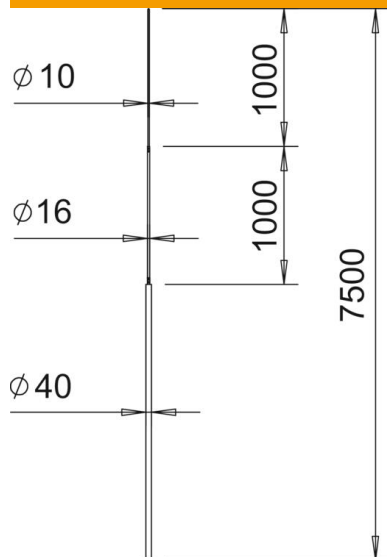

Teknisk datablad

isFang-lynbeskyttelsesmast

Artikelnummer: 5402878

- Eget til vindbelastning iht. eurokode 1: DIN EN 1991-1-4
- Indsnævret opfanger
- Passer til 40-mm isFang-trebens-stativ og isFang-bæresystemer

Alu Aluminium

Stamdata

Artikelnummer	5402878
Type	101 3B-7500
Betegnelse 1	Opfanger
Betegnelse 2	til trebensstativ
Producent	OBO
Dimension	7500mm
Materiale	Aluminium
Mindste SA-enhed	1
Mængdeenhed	Stykke
Vægt	930 kg
Vægtenhed	kg/100 par

Teknisk datablad

isFang-lynbeskyttelsesmast

Artikelnummer: 5402878

Dimensioner

Længde	7.500 mm
Mål B	5.500 mm
Mål D	1.000 mm
Mål H	1.000 mm

Teknisk data

Udførelse	Opfanger med stativ
Højspændingsfast isoleret model	Nej
Nominal størrelse Ø	40/ 16/ 10 mm