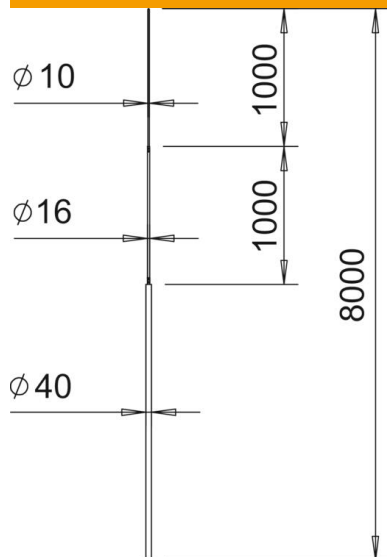

Teknisk datablad

isFang-lynbeskyttelsesmast

Artikelnummer: 5402880

- Egnet til vindbelastning iht. eurokode 1: DIN EN 1991-1-4
- Indsnævret opfanger
- Passer til 40-mm isFang-trebens-stativ og isFang-bæresystemer

Alu Aluminium

Stamdata

Artikelnummer	5402880
Type	101 3B-8000
Betegnelse 1	Opfanger
Betegnelse 2	til trebensstativ
Producent	OBO
Dimension	8000mm
Materiale	Aluminium
Mindste SA-enhed	1
Mængdeenhed	Stykke
Vægt	1000 kg
Vægtenhed	kg/100 par

Teknisk datablad

isFang-lynbeskyttelsesmast

Artikelnummer: 5402880

Dimensioner

Længde	8.000 mm
Mål B	6.000 mm
Mål D	1.000 mm
Mål H	1.000 mm

Teknisk data

Udførelse	Opfanger med stativ
Højspændingsfast isoleret model	Nej
Nominal størrelse Ø	40/ 16/ 10 mm