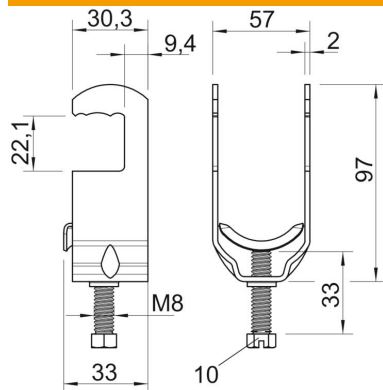

Teknisk datablad

Kabelbøjle, enkelt metalholdestykke, rundprofiler/rør

Artikelnummer: 1158329

Passer til alle rundprofiljern eller rør med diameter op til 22 mm. Bøjle, trykkar og skrue af stål er varmgalvaniseret.

Metalkarrene har meget afrundede kanter på alle sider, så kablerne ikke beskadiges.

St Stål

FT Varmgalvaniseret

Stamdata

Artikelnummer	1158329
Type	2056RS M 52 FT
Betegnelse 1	Kabelbøjle
Betegnelse 2	Med metalholdestykke
Producent	OBO
Dimension	46-52mm
Materiale	Stål
Overflade	Varmgalvaniseret
Overfladestandard	DIN EN ISO 1461
Mindste SA-enhed	100
Mængdeenhed	Stykke
Vægt	12,2 kg
Vægtenhed	kg/100 par
CO fodaftryk (GWP) fra vugge til port	0,2645 kg COe / 1 Styk

Teknisk datablad

Kabelbøjle, enkelt metalholdestykke, rundprofiler/rør

Artikelnummer: 1158329

Dimensioner

Mål B	57 mm
Mål C	33 mm
Mål G (mm)	M8
Mål H	97 mm
Mål L	33 mm
Mål t	2 mm

Teknisk data

Antal kabler/rør	1
til rørdiameter maks.	50 mm
til rørdiameter min.	50 mm
Halogenfri	Nej
Maks. Tilspændingsmoment	5 Nm
Med plastholdestykke	Nej
Med metalkar	Ja
Monteringstype	Rundprofil
Slagfast	Nej
Spændområde D maks.	52 mm
Spændområde D min.	46 mm
Ekstra overflade	varmgalvaniseret
Ekstra materiale	Stål
Med modstykke	Nej
Holdestykkets materiale	Stål