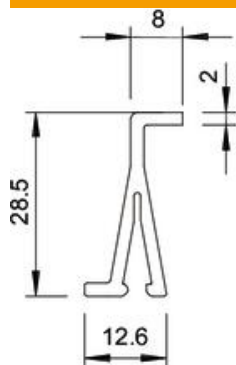

Teknisk datablad

Skillevæg til WDK-kanaler, kanalhøjde 40 mm

Artikelnummer: 6023096

Skillevæg til opdeling af WDK-kanaler med kanalhøjde 40 mm og forskellige ISS-installationssøjler til installations af forskellige spændingsniveauer. Skillevæggene sættes på bundskinnerne.

PVC PVC

Stamdata

Artikelnummer	6023096
Betegnelse 1	Delespor
Producent	OBO
Dimension	40x2000mm
Farve	lysgrå; RAL 7035
Materiale	PVC
Mindste SA-enhed	2
Mængdeenhed	Meter
Vægt	13,5 kg
Vægtenhed	kg/100 styk

Teknisk datablad

Skillevæg til WDK-kanaler, kanalhøjde 40 mm

Artikelnummer: 6023096

Dimensioner

Længde	2.000 mm
Bredde	12,6 mm
Højde	28,5 mm

Teknisk data

Udførelse	Enkelt
Fastgørelsesmåde	stikbar
Halogenfri	Nej
Kanaldybde	40 mm
Kapslingsklasse	IP30
Beskyttelsesgrad IK-kode	IK04
selvslukkende	Ja
Temperaturanvendelsesområde maks.	60 °C
Temperaturanvendelsesområde min.	-5 °C