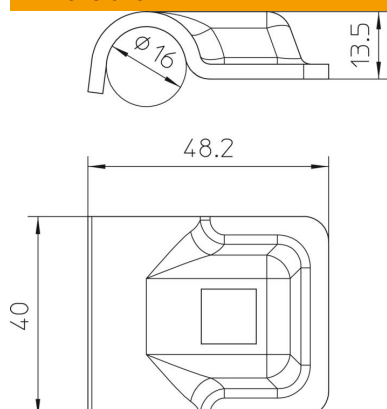

Teknisk datablad

Tilslutningsklemme potentialudligning Rd 16 mm

Artikelnummer: 5311573

- Til rundlederfastgørelse RD 16
- Eget til M10-skruer

A2 Rustfrit stål 1.4301

Stamdata

Artikelnummer	5311573
Type	249 VA-OT
Betegnelse 1	Snapklemmer
Betegnelse 2	RD 16
Producent	OBO
Dimension	48x40mm
Materiale	Rustfrit stål 1.4301
Mindste SA-enhed	100
Mængdeenhed	Stykke
Vægt	5,7 kg
Vægtenhed	kg/100 par

Dimensioner

Teknisk datablad

Tilslutningsklemme potentialudligning Rd 16 mm

Artikelnummer: 5311573

Teknisk data

Fastgørelsesskruens type	Øvrige
Forbindelsestype	Tilslutningsklemme
Pasning	16 mm