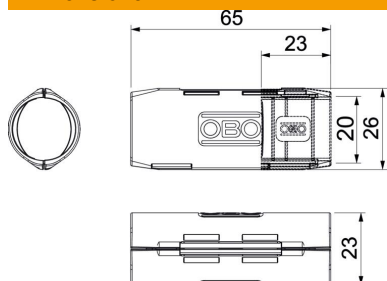

Teknisk datablad

Quick-Pipe-samlemuffe, lysegrå

Artikelnummer: 2154083

Forbindelsesmuffe til elinstallationsrør af plast til oprettelse af længdeforbindelser. Egned til rør Quick-Pipe eller bølgerør. Lukning og åbning uden brug af værktøj. Kan anvendes i temperaturområdet fra - 25 ° til + 60 °C.

PP Polypropylen

Stamdata

Artikelnummer	2154083
Betegnelse 1	Quick-Pipe samlemuffe
Producent	OBO
Dimension	M20
Farve	lysgrå; RAL 7035
Materiale	Polypropylen
Mindste SA-enhed	10
Mængdeenhed	Stykke
Vægt	0,581 kg
Vægtenhed	kg/100 par

Teknisk datablad

Quick-Pipe-samlemuffe, lysegrå

Artikelnummer: 2154083

Dimensioner

Mål B	26 mm
Mål d	20 mm
Mål L	65 mm
Mål L1	23 mm

Teknisk data

Størrelse	M20
Halogenfri	Ja
Overflade poleret	Nej
Temperaturanvendelsesområde maks.	60 °C
Temperaturanvendelsesområde min.	0 °C