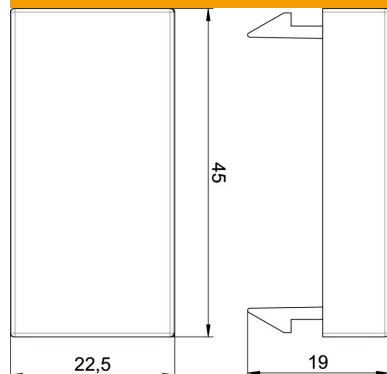

Teknisk datablad

Blinddæksel, 1/2 modul, Alu. farvet

Artikelnummer: 6117416

Blinddæksel til afskærmning af tomme pladser til en halv komponent (1/2 modul).

CE

Stamdata

Artikelnummer	6117416
Betegnelse 1	Blinddæksel 1/2-modul
Producent	OBO
Dimension	45x22,5mm
Farve	Aluminium-lakeret
Mindste SA-enhed	1
Mængdeenhed	Stykke
Vægt	0,4 kg
Vægtenhed	kg/100 par

Teknisk datablad

Blinddæksel, 1/2 modul, Alu. farvet

Artikelnummer: 6117416

Dimensioner

Bredde	22,5 mm
Højde	45 mm

Teknisk data

Antal enheder	0
Antal enheder horisontale	0
Antal enheder vertikale	0
Overfladens udførelse	Mat
Fastgørelsesmåde	Klemmeafastgørelse
Heldækkende udførelse	Ja
Egnet til indbygningsinstallation	Nej
Egnet til monteringskanal	Ja
Egnet til gulvkanaldåser	Nej
Egnet til indmuret installation	Nej
Halogenfri	Nej
Klap	Nej
Monteringsretning	Horisontal
Kapslingsklasse	Øvrige
Tekstfelt/skrivefelt	Nej
Dybde	9 mm
Påtryk knap	Uden
Udførelse afdækning/betjenings- element til installationskontaktpro- grammer	Øvrige
Scanbart symbol/barrierefrit	Nej
Udskiftelig linse/symbol	Nej
Anvendelse afdækning/betje- ningselement til installationskon- taktprogrammer	Øvrige