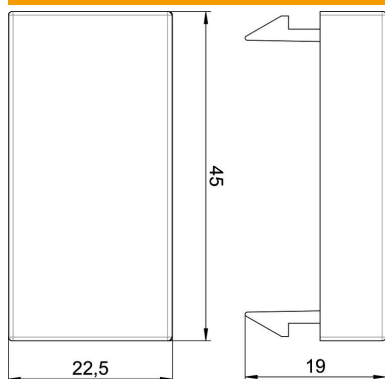

# Teknisk datablad

Blinddæksel, 1/2 modul, renhvid

Artikelnummer: 6117414

Blinddæksel til afskærmning af tomme pladser til en halv komponent (1/2 modul).

## Stamdata

Artikelnummer	6117414
Type	ADP-B RW0.5
Betegnelse 1	Blinddæksel 1/2-modul
Producent	OBO
Dimension	45x22,5mm
Farve	renhvid; RAL 9010
Mindste SA-enhed	10
Mængdeenhed	Stykke
Vægt	0,4 kg
Vægtenhed	kg/100 par

## Dimensioner

Bredde	22,5 mm
Højde	45 mm