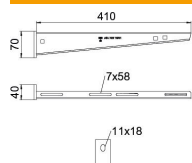

## Stamdata

Artikelnummer	6421210
Type	AW 15 41 FTK SW
Betegnelse 1	Væg- og pendelkonsol
Betegnelse 2	Med påsvejset hovedplade
Producent	OBO
Dimension	B410mm
Farve	dybsort; RAL 9005
Materiale	Stål
Overflade	PES135 - polyester
Overfladestandard	
Mindste SA-enhed	1
Mængdeenhed	Stykke
Vægt	54,5 kg
Vægtenhed	kg/100 par
CO2 fodaftryk (GWP) fra vugge til port	0,0114 kg CO2e / 1 Styk

## Dimensioner

Længde	40 mm
Bredde	410 mm
Højde	70 mm
Mål A	40 mm
Mål B	410 mm
Mål L	70 mm

## Teknisk data

Udførelse	Væg- og pendelkonsol
EPD-artikel	Nej
F i kN	1,5 kN
Bevarelse af funktionssikkerheden ved brand	Nej
Til bredde maks.	400 mm
Til bredde min.	400
Huldiameter	11 mm
Rustfrit stål, bejdset	Nej
Vinkelområde maks.	90 mm
Vinkelområde min.	90 mm