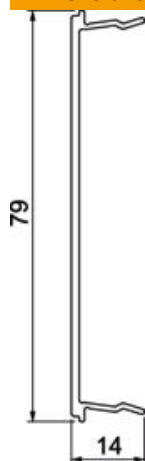

Overdel til lukning af installationskanalerne Signa Style.

**Alu** Aluminium

**EL** eloxeret

#### Stamdata

Artikelnummer	6133267
Type	BRA OT 80 EL
Betegnelse 1	Låg
Betegnelse 2	SIGNA STYLE 80er anodised
Producent	OBO
Dimension	14x80x2000
Farve	Aluminium
Materiale	Aluminium
Overflade	eloxeret
Overfladestandard	
Mindste SA-enhed	2
Mængdeenhed	Meter
Vægt	39,3 kg
Vægtenhed	kg/100 styk

### Dimensioner

Længde	2.000 mm
Bredde	79 mm
Højde	14 mm