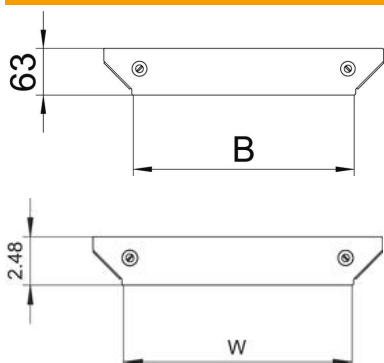

Teknisk datablad

Låg til T-afgrening Magic DD

Artikelnummer: 7138680

Låg til T-afgrening med formonterede vridere.
Ved faconstykker kan låget anvendes i alle sidehøjder.

St Stål

DD båndgalvaniseret zink/aluminium, Double Dip

Stamdata

Artikelnummer	7138680
Type	DFAAM 100 DD
Betegnelse 1	Låg til add-on T
Betegnelse 2	Til RAAM 100
Producent	OBO
Dimension	B=100mm
Materiale	Stål
Overflade	båndgalvaniseret zink/aluminium, Double Dip
Overfladestandard	DIN EN 10346
Mindste SA-enhed	1
Mængdeenhed	Stykke
Vægt	12,4 kg
Vægtenhed	kg/100 par

Teknisk datablad

Låg til T-afgrening Magic DD

Artikelnummer: 7138680

Dimensioner

Bredde	100 mm
Bredde	4 in
Pladetykkelse	1,25 mm
Mål B	100 mm

Teknisk data

Fastgørelsesmåde	Drejelåsmekanisme
Egnet til kabelstige	Ja
Egnet til kabelbakke	Ja
Materialetykkelse (inch)	0,05 in
Materialetykkelse	1,25 mm
Rustfrit stål, bejdset	Nej
Udførelse til store afstande	Nej