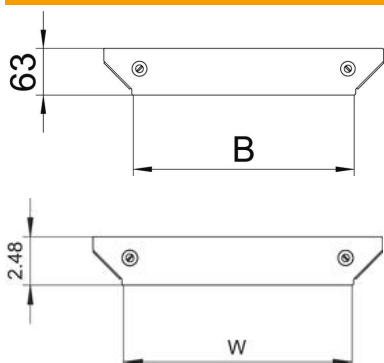

Teknisk datablad

Låg til T-afgrening Magic DD

Artikelnummer: 7138686

Låg til T-afgrening med formonterede vridere.
Ved faconstykker kan låget anvendes i alle sidehøjder.

St Stål

DD båndgalvaniseret zink/aluminium, Double Dip

Stamdata

Artikelnummer	7138686
Type	DFAAM 300 DD
Betegnelse 1	Låg til add-on T
Betegnelse 2	Til RAAM 300
Producent	OBO
Dimension	B=300mm
Materiale	Stål
Overflade	båndgalvaniseret zink/aluminium, Double Dip
Overfladestandard	DIN EN 10346
Mindste SA-enhed	1
Mængdeenhed	Stykke
Vægt	22,2 kg
Vægtenhed	kg/100 par

Teknisk datablad

Låg til T-afgrening Magic DD

Artikelnummer: 7138686

Dimensioner

Bredde	300 mm
Bredde	12 in
Pladetykkelse	1,25 mm
Mål B	300 mm

Teknisk data

Fastgørelsesmåde	Drejelåsmekanisme
Egnet til kabelstige	Ja
Egnet til kabelbakke	Ja
Materialetykkelse (inch)	0,05 in
Materialetykkelse	1,25 mm
Rustfrit stål, bejdset	Nej
Udførelse til store afstande	Nej