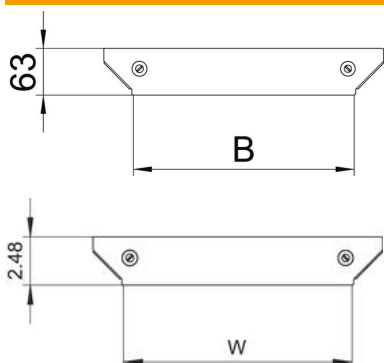

## Låg til T-afgrening Magic DD

Artikelnummer: 7138690

Låg til T-afgrening med formonterede vridere.  
Ved faconstykker kan låget anvendes i alle sidehøjder.

**St** Stål

**DD** båndgalvaniseret zink/aluminium, Double Dip

### Stamdata

Artikelnummer	7138690
Type	DFAAM 500 DD
Betegnelse 1	Låg til add-on T
Betegnelse 2	Til RAAM 500
Producent	OBO
Dimension	B=500mm
Materiale	Stål
Overflade	båndgalvaniseret zink/aluminium, Double Dip
Overfladestandard	DIN EN 10346
Mindste SA-enhed	1
Mængdeenhed	Stykke
Vægt	39 kg
Vægtenhed	kg/100 par

### Dimensioner

Bredde	500 mm
Pladetykkelse	1,25 mm
Mål B	500 mm