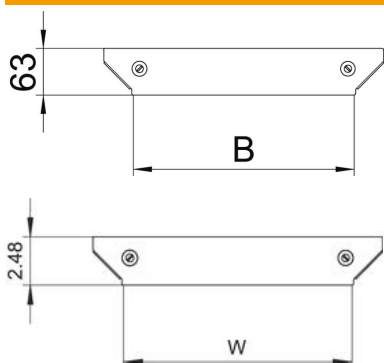

Teknisk datablad

Låg til T-afgrening Magic DD

Artikelnummer: 7138692

Låg til T-afgrening med formonterede vridere.
Ved faconstykker kan låget anvendes i alle sidehøjder.

St Stål

DD båndgalvaniseret zink/aluminium, Double Dip

Stamdata

Artikelnummer	7138692
Type	DFAAM 600 DD
Betegnelse 1	Låg til add-on T
Betegnelse 2	Til RAAM 600
Producent	OBO
Dimension	B=600mm
Materiale	Stål
Overflade	båndgalvaniseret zink/aluminium, Double Dip
Overfladestandard	DIN EN 10346
Mindste SA-enhed	1
Mængdeenhed	Stykke
Vægt	45,1 kg
Vægtenhed	kg/100 par

Teknisk datablad

Låg til T-afgrening Magic DD

Artikelnummer: 7138692

Dimensioner

Bredde	600 mm
Pladetykkelse	1,25 mm
Mål B	600 mm

Teknisk data

Fastgørelsesmåde	Drejelåsmekanisme
Egnet til kabelstige	Ja
Egnet til kabelbakke	Ja
Materialetykkelse (inch)	0,05 in
Materialetykkelse	1,25 mm
Rustfrit stål, bejdset	Nej
Udførelse til store afstande	Nej