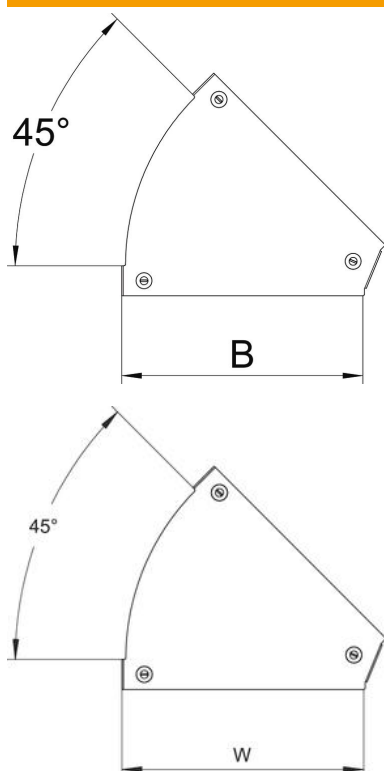

## Låg til 45°-bøjning Magic DD

Artikelnummer: 7138404

Låg til 45° bøjninger med formonterede vridere.  
Ved faconstykker kan låget anvendes i alle sidehøjder.

**St** Stål

**DD** båndgalvaniseret zink/aluminium, Double Dip

### Stamdata

|                   |   |
|-------------------|---|
| Artikelnummer     | 7138404                                     |
| Type              | DFBM 45 200 DD                              |
| Betegnelse 1      | Låg bøjning 45°                             |
| Betegnelse 2      | Til bøjning RBM 45 200                      |
| Producent         | OBO   |
| Dimension         | B=200mm                                     |
| Materiale         | Stål  |
| Overflade         | båndgalvaniseret zink/aluminium, Double Dip |
| Overfladestandard | DIN EN 10346                                |
| Mindste SA-enhed  | 1   |
| Mængdeenhed       | Stykke                                      |
| Vægt              | 31,4 kg                                     |
| Vægtenhed         | kg/100 par                                  |

# Teknisk datablad

Låg til 45°-bøjning Magic DD

Artikelnummer: 7138404

## Dimensioner

|               |         |
|---------------|---------|
| Bredde        | 200 mm  |
| Bredde        | 8 in    |
| Pladetykkelse | 0,05 in |
| Pladetykkelse | 1,25 mm |
| Mål B         | 200 mm  |