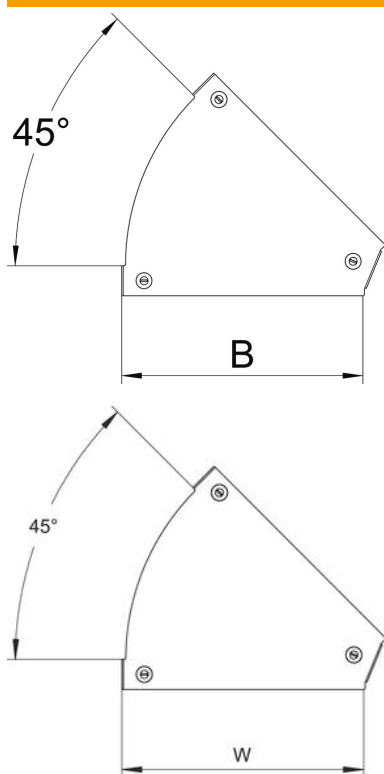

Teknisk datablad

Låg til 45°-bøjning Magic DD

Artikelnummer: 7138408

Låg til 45° bøjninger med formonterede vridere.
Ved faconstykker kan låget anvendes i alle sidehøjder.

St Stål

DD båndgalvaniseret zink/aluminium, Double Dip

Stamdata

Artikelnummer	7138408
Type	DFBM 45 400 DD
Betegnelse 1	Låg bøjning 45°
Betegnelse 2	Til bøjning RBM 45 400
Producent	OBO
Dimension	B=400mm
Materiale	Stål
Overflade	båndgalvaniseret zink/aluminium, Double Dip
Overfladestandard	DIN EN 10346
Mindste SA-enhed	1
Mængdeenhed	Stykke
Vægt	97,9 kg
Vægtenhed	kg/100 par

Teknisk datablad

Låg til 45°-bøjning Magic DD

Artikelnummer: 7138408

Dimensioner

Bredde	400 mm
Bredde	20 in
Pladetykkelse	0,05 in
Pladetykkelse	1,25 mm
Mål B	400 mm

Teknisk data

Bøjning (vinkel)	45°
Fastgørelsesmåde	Drejelåsmekanisme
Bevarelse af funktionssikkerheden ved brand	Nej
Egnet til gitterbakke	Nej
Egnet til kabelstige	Nej
Egnet til kabelbakke	Ja
Retningsændring	Horisontal
Rustfrit stål, bejdset	Nej
Hængselfunktion	Nej