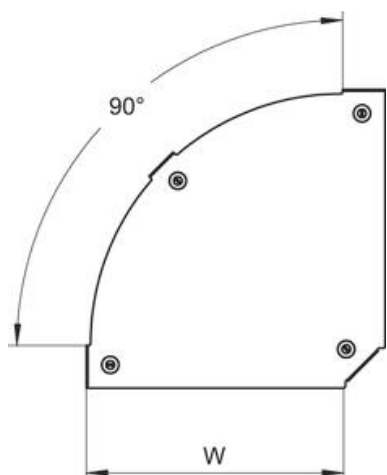

Artikelnummer	7138500
Type	DFBM 90 100 FS
Betegnelse 1	Låg bøjning 90°
Betegnelse 2	Til bøjning RBM 90 100
Producent	OBO
Dimension	B=100mm
Materiale	Stål
Overflade	båndgalvaniseret
Overfladestandard	DIN EN 10346
Mindste SA-enhed	1
Mængdeenhed	Stykke
Vægt	17,1 kg
Vægtenhed	kg/100 par

Teknisk datablad

Dæksel til 90°bøjning Magic FS

Artikelnummer: 7138500

Dimensioner

Bredde	100 mm
Bredde	4 in
Pladetykkelse	0,05 in
Pladetykkelse	1,25 mm
Mål B	100 mm

Teknisk data

Bøjning (vinkel)	90°
Fastgørelsesmåde	Drejelåsmekanisme
Bevarelse af funktionssikkerheden ved brand	Nej
Egnet til gitterbakke	Nej
Egnet til kabelstige	Ja
Egnet til kabelbakke	Ja
Retningsændring	Horisontal
Rustfrit stål, bejdset	Nej
Hængselfunktion	Nej