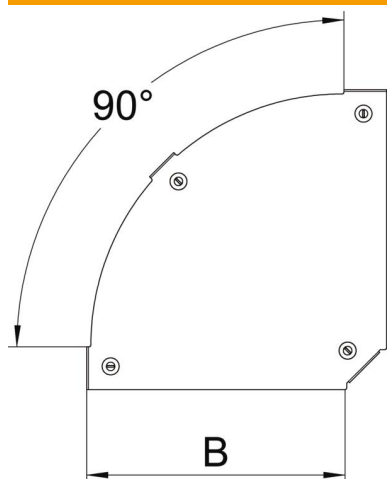

Teknisk datablad

Dæksel til 90°bøjning Magic FS

Artikelnummer: 7138500

Låg til 90° bøjninger med formonterede vridere.
Ved faconstykker kan låget anvendes i alle sidehøjder.

St Stål

FS båndgalvaniseret

Stamdata

Artikelnummer	7138500
Type	DFBM 90 100 FS
Betegnelse 1	Låg bøjning 90°
Betegnelse 2	Til bøjning RBM 90 100
Producent	OBO
Dimension	B=100mm
Materiale	Stål
Overflade	båndgalvaniseret
Overfladestandard	DIN EN 10346
Mindste SA-enhed	1
Mængdeenhed	Stykke
Vægt	17,1 kg
Vægtenhed	kg/100 par

Teknisk datablad

Dæksel til 90°bøjning Magic FS

Artikelnummer: 7138500

Dimensioner

Bredde	100 mm
Bredde	4 in
Pladetykkelse	0,05 in
Pladetykkelse	1,25 mm
Mål B	100 mm

Teknisk data

Bøjning (vinkel)	90°
Fastgørelsesmåde	Drejelåsmekanisme
Bevarelse af funktionssikkerheden ved brand	Nej
Egnet til gitterbakke	Nej
Egnet til kabelstige	Ja
Egnet til kabelbakke	Ja
Retningsændring	Horisontal
Rustfrit stål, bejdset	Nej
Hængselfunktion	Nej