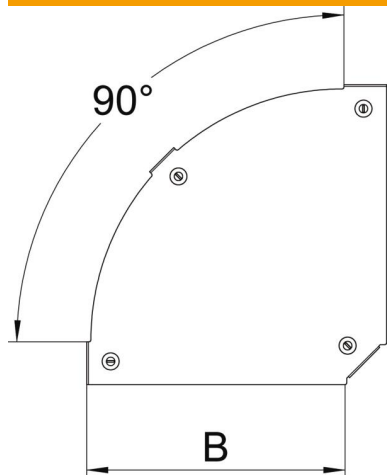

Teknisk datablad

Dæksel til 90°bøjning Magic FS

Artikelnummer: 7138500

Låg til 90° bøjninger med formonterede vridere.
Ved faconstykker kan låget anvendes i alle sidehøjder.

St Stål

FS båndgalvaniseret

Stamdata

Artikelnummer	7138500
Betegnelse 1	Låg bøjning 90°
Betegnelse 2	Til bøjning RBM 90 100
Producent	OBO
Dimension	B=100mm
Materiale	Stål
Overflade	båndgalvaniseret
Overfladestandard	DIN EN 10346
Mindste SA-enhed	1
Mængdeenhed	Stykke
Vægt	17,1 kg
Vægtenhed	kg/100 par

Teknisk datablad

Dæksel til 90°bøjning Magic FS

Artikelnummer: 7138500

Dimensioner

Bredde	100 mm
Bredde	4 in
Pladetykkelse	0,05 in
Pladetykkelse	1,25 mm
Mål B	100 mm

Teknisk data

Bøjning (vinkel)	90°
Fastgørelsesmåde	Drejelåsmekanisme
Bevarelse af funktionssikkerheden ved brand	Nej
Egnet til gitterbakke	Nej
Egnet til kabelstige	Ja
Egnet til kabelbakke	Ja
Retningsændring	Horisontal
Rustfrit stål, bejdset	Nej
Hængselfunktion	Nej