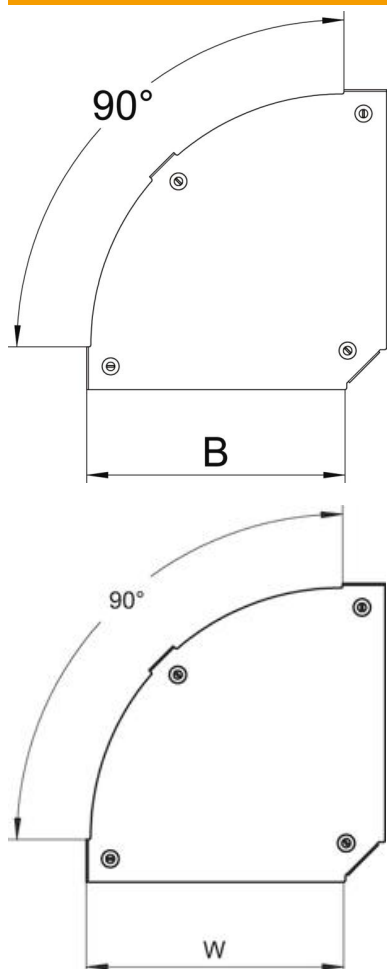

## Låg til 90°-bøjning Magic DD

Artikelnummer: 7138542

Låg til 90° bøjninger med formonterede vridere.  
Ved faconstykker kan låget anvendes i alle sidehøjder.

**St** Stål

**DD** båndgalvaniseret zink/aluminium, Double Dip

### Stamdata

Artikelnummer	7138542
Type	DFBM 90 150 DD
Betegnelse 1	Låg bøjning 90°
Betegnelse 2	Til bøjning RBM 90 150
Producent	OBO
Dimension	B=150mm
Materiale	Stål
Overflade	båndgalvaniseret zink/aluminium, Double Dip
Overfladestandard	DIN EN 10346
Mindste SA-enhed	1
Mængdeenhed	Stykke
Vægt	28,5 kg
Vægtenhed	kg/100 par

# Teknisk datablad

Låg til 90°-bøjning Magic DD

Artikelnummer: 7138542

## Dimensioner

Bredde	150 mm
Bredde	6 in
Pladetykkelse	0,05 in
Pladetykkelse	1,25 mm
Mål B	150 mm