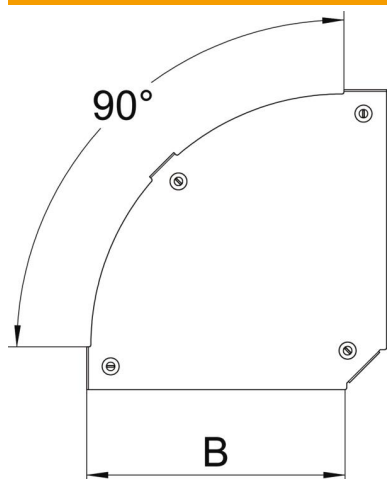

Teknisk datablad

Låg til 90°-bøjning Magic DD

Artikelnummer: 7138546

Låg til 90° bøjninger med formonterede vridere.
Ved faconstykker kan låget anvendes i alle sidehøjder.

St Stål

DD båndgalvaniseret zink/aluminium, Double Dip

Stamdata

Artikelnummer	7138546
Type	DFBM 90 300 DD
Betegnelse 1	Låg bøjning 90°
Betegnelse 2	Til bøjning RBM 90 300
Producent	OBO
Dimension	B=300mm
Materiale	Stål
Overflade	båndgalvaniseret zink/aluminium, Double Dip
Overfladestandard	DIN EN 10346
Mindste SA-enhed	1
Mængdeenhed	Stykke
Vægt	81,6 kg
Vægtenhed	kg/100 par

Teknisk datablad

Låg til 90°-bøjning Magic DD

Artikelnummer: 7138546

Dimensioner

Bredde	300 mm
Bredde	12 in
Pladetykkelse	0,05 in
Pladetykkelse	1,25 mm
Mål B	300 mm

Teknisk data

Bøjning (vinkel)	90°
Fastgørelsesmåde	Drejelåsmekanisme
Bevarelse af funktionssikkerheden ved brand	Nej
Egnet til gitterbakke	Nej
Egnet til kabelstige	Nej
Egnet til kabelbakke	Ja
Retningsændring	Horisontal
Rustfrit stål, bejdset	Nej
Hængselfunktion	Nej