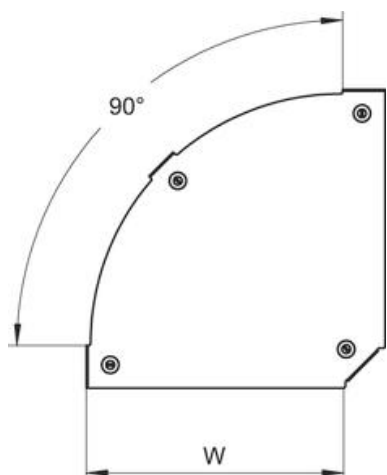

Teknisk datablad

Låg til 90°-bøjning Magic DD

Artikelnummer: 7138546

Låg til 90° bøjninger med formonterede vridere.
Ved faconstykker kan låget anvendes i alle sidehøjder.

St Stål

DD båndgalvaniseret zink/aluminium, Double Dip

Stamdata

Artikelnummer	7138546
Type	DFBM 90 300 DD
Betegnelse 1	Låg bøjning 90°
Betegnelse 2	Til bøjning RBM 90 300
Producent	OBO
Dimension	B=300mm
Materiale	Stål
Overflade	båndgalvaniseret zink/aluminium, Double Dip
Overfladestandard	DIN EN 10346
Mindste SA-enhed	1
Mængdeenhed	Stykke
Vægt	81,6 kg
Vægtenhed	kg/100 par

Teknisk datablad

Låg til 90°-bøjning Magic DD

Artikelnummer: 7138546

Dimensioner

Bredde	300 mm
Bredde	12 in
Pladetykkelse	0,05 in
Pladetykkelse	1,25 mm
Mål B	300 mm

Teknisk data

Bøjning (vinkel)	90°
Fastgørelsesmåde	Drejelåsmekanisme
Bevarelse af funktionssikkerheden ved brand	Nej
Egnet til gitterbakke	Nej
Egnet til kabelstige	Nej
Egnet til kabelbakke	Ja
Retningsændring	Horisontal
Rustfrit stål, bejdset	Nej
Hængselfunktion	Nej