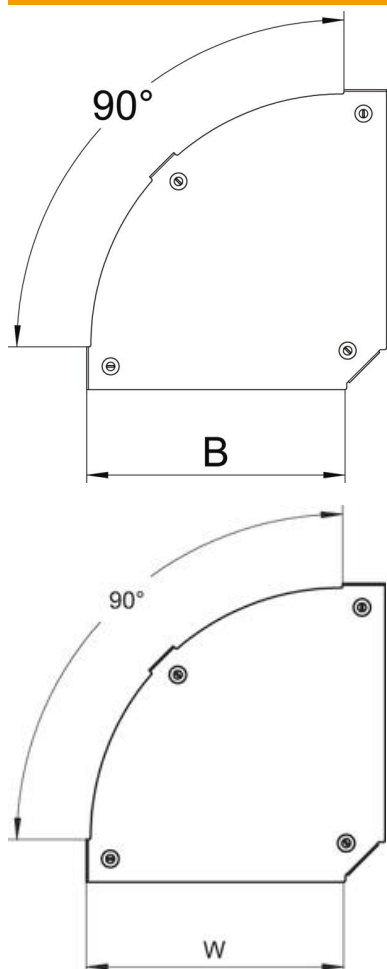

Teknisk datablad

Låg til 90°-bøjning Magic DD

Artikelnummer: 7138550

Låg til 90° bøjninger med formonterede vridere.
Ved faconstykker kan låget anvendes i alle sidehøjder.

St Stål

DD båndgalvaniseret zink/aluminium, Double Dip

Stamdata

| | |
|-------------------|---|
| Artikelnummer | 7138550 |
| Type | DFBM 90 500 DD |
| Betegnelse 1 | Låg bøjning 90° |
| Betegnelse 2 | Til bøjning RBM 90 500 |
| Producent | OBO |
| Dimension | B=500mm |
| Materiale | Stål |
| Overflade | båndgalvaniseret zink/aluminium, Double Dip |
| Overfladestandard | DIN EN 10346 |
| Mindste SA-enhed | 1 |
| Mængdeenhed | Stykke |
| Vægt | 244,1 kg |
| Vægtenhed | kg/100 par |

Teknisk datablad

Låg til 90°-bøjning Magic DD

Artikelnummer: 7138550

Dimensioner

| | |
|---------------|---------|
| Bredde | 500 mm |
| Pladetykkelse | 0,05 in |
| Pladetykkelse | 1,25 mm |
| Mål B | 500 mm |

Teknisk data

| | |
|---|-------------------|
| Bøjning (vinkel) | 90° |
| Fastgørelsesmåde | Drejelåsmekanisme |
| Bevarelse af funktionssikkerheden ved brand | Nej |
| Egnet til gitterbakke | Nej |
| Egnet til kabelstige | Nej |
| Egnet til kabelbakke | Ja |
| Retningsændring | Horisontal |
| Rustfrit stål, bejdset | Nej |
| Hængselfunktion | Nej |