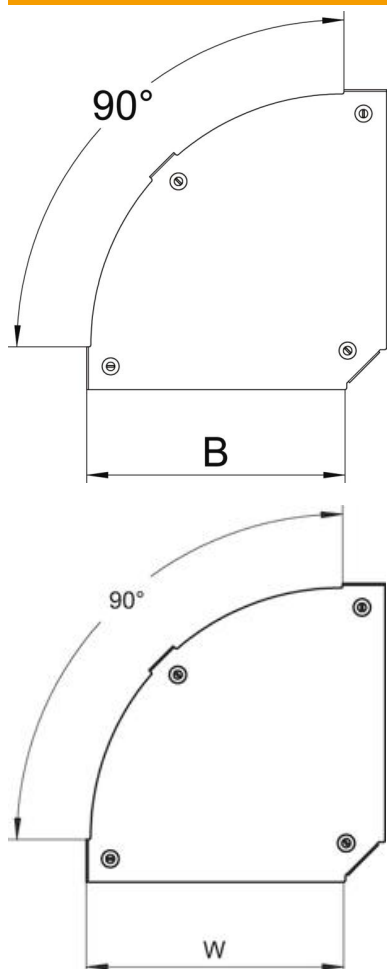

## Låg til 90°-bøjning Magic DD

Artikelnummer: 7138552

Låg til 90° bøjninger med formonterede vridere.  
Ved faconstykker kan låget anvendes i alle sidehøjder.

**St** Stål

**DD** båndgalvaniseret zink/aluminium, Double Dip

### Stamdata

Artikelnummer	7138552
Type	DFBM 90 600 DD
Betegnelse 1	Låg bøjning 90°
Betegnelse 2	Til bøjning RBM 90 600
Producent	OBO
Dimension	B=600mm
Materiale	Stål
Overflade	båndgalvaniseret zink/aluminium, Double Dip
Overfladestandard	DIN EN 10346
Mindste SA-enhed	1
Mængdeenhed	Stykke
Vægt	338,1 kg
Vægtenhed	kg/100 par

# Teknisk datablad

Låg til 90°-bøjning Magic DD

Artikelnummer: 7138552

## Dimensioner

Bredde	600 mm
Pladetykkelse	0,05 in
Pladetykkelse	1,25 mm
Mål B	600 mm