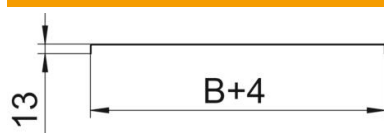

## Dimensioner

|               |          |
|---------------|----------|
| Længde        | 3.000 mm |
| Længde        | 10 ft    |
| Bredde        | 100 mm   |
| Bredde        | 4 in     |
| Højde         | 35 mm    |
| Pladetykkelse | 0,03 in  |
| Pladetykkelse | 1 mm     |
| Mål B         | 100 mm   |
| Mål H         | 15 mm    |