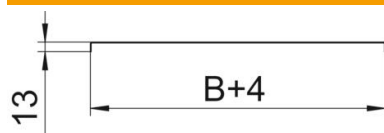

St Stål

DD båndgalvaniseret zink/aluminium, Double Dip

Stamdata

Artikelnummer	6052650
Type	DRLU 200 DD
Betegnelse 1	Låg, uperforeret
Betegnelse 2	Til kabelbakke og kabelstige
Producent	OBO
Dimension	200x3000
Materiale	Stål
Overflade	båndgalvaniseret zink/aluminium, Double Dip
Overfladestandard	DIN EN 10346
Mindste SA-enhed	3
Mængdeenhed	Meter
Vægt	177,5 kg
Vægtenhed	kg/100 styk

Teknisk datablad

Låg uperforeret DD

Artikelnummer: 6052650

Dimensioner

Længde	3.000 mm
Længde	10 ft
Bredde	200 mm
Bredde	8 in
Højde	13 mm
Pladetykkelse	0,04 in
Pladetykkelse	1 mm
Mål B	200 mm
Mål H	15 mm

Teknisk data