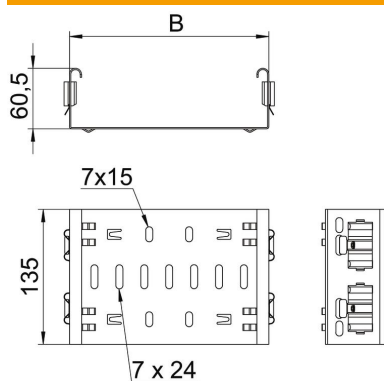

Teknisk datablad

Samlestykke til Magic A2

Artikelnummer: 6065738

Formdelsforbindelsen Magic til direkte og skrueløs tilslutning af Magic bakker og tilbehør med sidehøjde 60 mm.

Formdelsforbindelsen er udstyret med fire klemmer og kan også bruges til direkte forbindelse med en tilskåret kabelbakke ved bestykningen med to klemmer på den ene side. For at forbinde en tilskåret kabelbakke med en formdel kræves også et Magic-længdeforbindelses-sæt.

Samlestykket passer til kabelbakkerne MKSM, MKSMU, SKSM og SKSMU.

A2 Rustfrit stål

2B blank, efterbehandlet

Stamdata

Artikelnummer	6065738
Type	FVM 640 A2
Betegnelse 1	Kobling
Betegnelse 2	Med Klik samling
Producent	OBO
Dimension	60x400
Materiale	Rustfrit stål 1.4301
Overflade	blank, efterbehandlet
Overfladestandard	
Mindste SA-enhed	1
Mængdeenhed	Stykke
Vægt	69,4 kg
Vægtenhed	kg/100 par

Teknisk datablad

Samlestykke til Magic A2

Artikelnummer: 6065738

Dimensioner

Længde	135 mm
Bredde	400 mm
Højde	60 mm
Pladetykkelse	1,25 mm
Mål B	400 mm

Teknisk data

Udførelse	Længdesamlestykke
Bevarelse af funktionssikkerheden ved brand	Nej
Egnet til gitterbakke	Nej
Egnet til kabelstige	Nej
Egnet til kabelbakke	Ja
Egnet til kabelbæresystemhøjde	60 mm
Justerbar kobling horisontal	Nej
Justerbar kobling vertikal	Nej
Rustfrit stål, bejdset	Nej
Samlingstype	skrueløs forbindelse