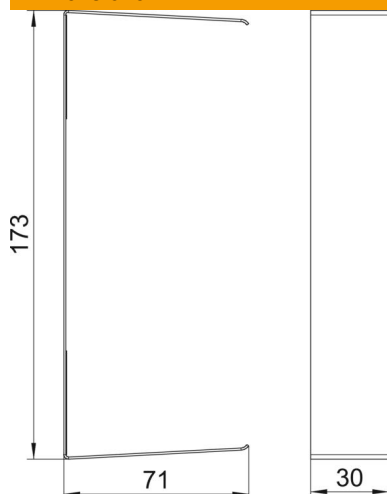

Teknisk datablad

Samlestykkeafdækning, kanalhøjde 70 mm

Artikelnummer: 6279768

Afdækning af stødsamling til camouflering af savede kanalkanter.

St Stål

Stamdata

Artikelnummer	6279768
Type	G-SVS70170RW
Betegnelse 1	Afdækning af samling
Producent	OBO
Dimension	70x170x30mm
Farve	renhvid; RAL 9010
Materiale	Stål
Mindste SA-enhed	1
Mængdeenhed	Stykke
Vægt	6 kg
Vægtenhed	kg/100 par
CO2 fodaftryk (GWP) fra vugge til port	0,3029 kg CO2e / 1 Styk

Teknisk datablad

Samlestykkeafdækning, kanalhøjde 70 mm

Artikelnummer: 6279768

Dimensioner

Længde	30 mm
Bredde	173 mm
Højde	71 mm

Teknisk data

Udførelse	Afdækning til kanalsamling
Fastgørelsesmåde	Selvklebende
Form	Universel
til kanal-dimension	70x170
til kanalbredde	170 mm
til kanalhøjde	70 mm
Halogenfri	Ja
Kanalhøjde min.	70 mm
Kanaldybde	70 mm
Overdelens bredde	76,5 mm
Kapslingsklasse	IP30
Beskyttelsesgrad IK-kode	IK10
Temperaturanvendelsesområde maks.	60 °C
Temperaturanvendelsesområde min.	-25 °C