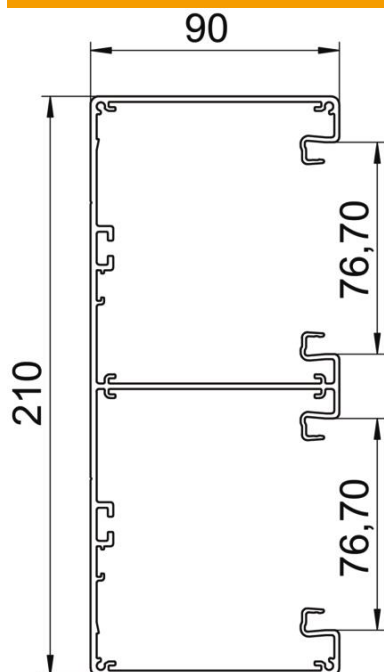

# Teknisk datablad

Installationskanal Rapid 80, symmetrisk, dobbelt, kanalbredde 210, kanalhøjde 90  
Artikelnummer: 6279603

Installationskanal uden bundperforering egnet til direkte vægmontering eller montering på konsoller. Der kan efter ønske leveres overlængder indtil 6000 mm af kanalunderdele og -overdele samt andre RAL-farver. Installationskanalernes synlige flader er forsynet med folie.

## Stamdata

Artikelnummer	6279603
Type	GA-D90210EL
Betegnelse 1	Installationskanal
Betegnelse 2	2-grenet
Producent	OBO
Dimension	90x210x2000
Farve	Aluminium
Materiale	Aluminium
Overflade	eloxeret
Overfladestandard	
Mindste SA-enhed	2
Mængdeenhed	Meter
Vægt	378,6 kg
Vægtenhed	kg/100 styk
CO2 fodaftryk (GWP) fra vugge til port	48,6872 kg CO2e / 1 meter

# Teknisk datablad

Installationskanal Rapid 80, symmetrisk, dobbelt, kanalbredde 210, kanalhøjde 90  
Artikelnummer: 6279603

## Dimensioner

Længde	2.000 mm
Bredde	210 mm
Højde	90 mm