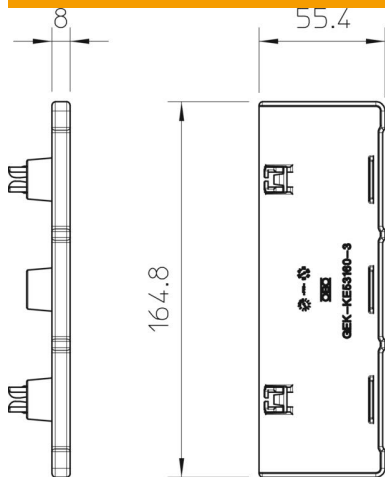

Teknisk datablad

Endestykke, til installationskanal Rapid 45-2 type GK-53160

Artikelnummer: 6116403

Endeafslutning til lukning af installationskanalerne Rapid 45 GEK-K 53160-3.
Endestykkerne skal anbringes og fastholdes på bundskinnen.

PVC PVC

Stamdata

Artikelnummer	6116403
Type	GEK-KE53160-3
Betegnelse 1	Endestykke
Betegnelse 2	til GEK-K53160-3, med 3 spor
Producent	OBO
Dimension	53x160mm
Farve	renhvid; RAL 9010
Materiale	PVC
Mindste SA-enhed	8
Mængdeenhed	Stykke
Vægt	3,687 kg
Vægtenhed	kg/100 par
CO2 fodaftryk (GWP) fra vugge til port	0,1186 kg CO2e / 1 Styk

Teknisk datablad

Endestykke, til installationskanal Rapid 45-2 type GK-53160

Artikelnummer: 6116403

Dimensioner

Længde	8 mm
Bredde	164,8 mm
Højde	55,4 mm
Mål a	164 mm
Mål b	55,4 mm
Mål H	160 mm

Teknisk data

Udførelse	Symmetrisk
Fastgørelsesmåde til kanalhøjde	kan klikkes på 53 mm
Egnet til	venstre/højre
Halogenfri	Nej
Snitkaching	Ja
Kapslingsklasse	IP30
Beskyttelsesfolie	Nej
Beskyttelsesgrad IK-kode	IK08
Temperaturanvendelsesområde maks.	60 °C
Temperaturanvendelsesområde min.	-15 °C