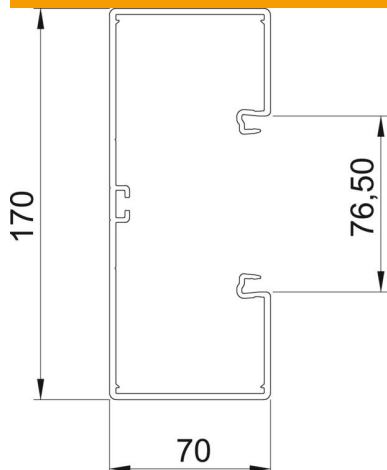

Teknisk datablad

Installationskanal Rapid 80, kanalbredde 170, kanalhøjde 70

Artikelnummer: 6274700

GK-installationskanal af blyfri polyvinylchlorid, egnet til montering direkte på væggen eller på vægkonsoller. Fastgørelsen kan foretages vha. perforeringen i kanalen. GK installationskanalen er udstyret med en C-profil i bunden til montering af en skillevæg af plast. I installationsdåserne i serien 71GD... kan alle kontaktprogrammer med bærer- og bærebøjlekonstruktion samt modul 45-installationskomponenter monteres. Systemåbningen er 76,5 mm. For hver kanallængde er et koblingspar formonteret på den ene side. Overdelen skal bestilles separat.
Overdelen skal bestilles separat.

PVC PVC

Stamdata

Artikelnummer	6274700
Type	GK-70170RW
Betegnelse 1	Installationskanal
Betegnelse 2	med bundperforering
Producent	OBO
Dimension	70x170x2000
Farve	renhvid; RAL 9010
Materiale	PVC
Mindste SA-enhed	2
Mængdeenhed	Meter
Vægt	180 kg
Vægtenhed	kg/100 styk
CO2 fodaftryk (GWP) fra vugge til port	3,5284 kg CO2e / 1 meter

Teknisk datablad

Installationskanal Rapid 80, kanalbredde 170, kanalhøjde 70

Artikelnummer: 6274700

Dimensioner

Længde	2.000 mm
Bredde	170 mm
Højde	70 mm

Teknisk data

Antal overdele	1
Antallet af stikbare skillevægge	1
Udførelse bagvæg (inderside)	gennemgående C-profil
Firkantet konstruktion	Ja
Bundperforering	med bundperforering
Halogenfri	Nej
Kabelklemme	Nej
Kanalsamlestykke	Ja
Monteringstype for overdele	Indvendig
Monteringshul i bunden	Ja
Effektivt tværsnit	10100 mm ²
Overdel leveres med	Nej
Overdelens bredde	76,5 mm
Kapslingsklasse	IP30
Beskyttelsesfolie	Ja
Beskyttelsesgrad IK-kode	IK08
Symmetrisk	Ja
Temperaturanvendelsesområde maks.	60 °C
Temperaturanvendelsesområde min.	-15 °C