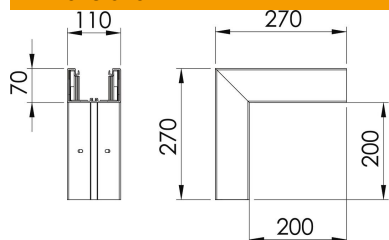

## Stamdata

Artikelnummer	6274310
Type	GK-A70110RW
Betegnelse 1	Udvendigt hjørne
Producent	OBO
Dimension	70x110mm
Farve	renhvid; RAL 9010
Materiale	PVC
Mindste SA-enhed	1
Mængdeenhed	Stykke
Vægt	116 kg
Vægtenhed	kg/100 par
CO2 fodaftryk (GWP) fra vugge til port	2,3155 kg CO2e / 1 Styk

## Dimensioner

Længde	270 mm
Bredde	110 mm
Højde	70 mm

## Teknisk data

Antal overdele	1
Udførelse	Underdel
Halogenfri	Nej
Kabelklemme	Nej
Kanalsamlestykke	Nej
Monteringstype for overdele	Indvendig
Monteringshul i bunden	Ja
Overdelens bredde	76,5 mm
Overdelbredde 2	0 mm
Overdelbredde 3	0 mm
Kapslingsklasse	IP30
Beskyttelsesfolie	Ja
Beskyttelsesgrad IK-kode	IK08
Symmetrisk	Ja
Temperaturanvendelsesområde maks.	60 °C
Temperaturanvendelsesområde min.	-15 °C
Vinkelområde maks.	90 mm
Vinkelområde min.	90 mm