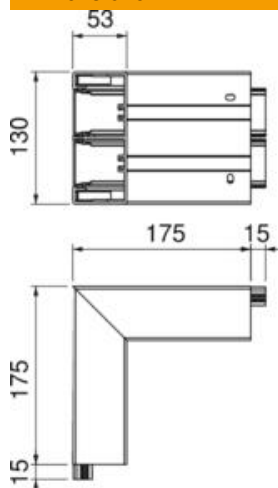

Teknisk datablad

Udvendigt hjørne, til installationskanal Rapid 45-2 type GK-53130

Artikelnummer: 6113220

Udvendigt hjørne 90° til retningsændring af installationskanaler Rapid 45-2.

PVC PVC

Stamdata

Artikelnummer	6113220
Type	GK-AS53130RW
Betegnelse 1	Udvendigt hjørne
Betegnelse 2	Stift design
Producent	OBO
Dimension	190x190x130
Farve	renhvid; RAL 9010
Materiale	PVC
Mindste SA-enhed	1
Mængdeenhed	Stykke
Vægt	56,2 kg
Vægtenhed	kg/100 par
CO2 fodaftryk (GWP) fra vugge til port	2,3281 kg CO2e / 1 Styk

Teknisk datablad

Udvendigt hjørne, til installationskanal Rapid 45-2 type GK-53130

Artikelnummer: 6113220

Dimensioner

Længde	175 mm
Bredde	130 mm
Højde	53 mm

Teknisk data

Antal overdele	2
Udførelse	Underdel og overdel
til kanalbredde	130 mm
til kanalhøjde	53 mm
Halogenfri	Nej
Kabelklemme	Nej
Kanalsamlestykke	Nej
Monteringstype for overdele	Indvendig
Monteringskul i bunden	Ja
Overdelens bredde	45 mm
Overdelbredde 2	45 mm
Overdelbredde 3	0 mm
Kapslingsklasse	IP40
Beskyttelsesfolie	Ja
Beskyttelsesgrad IK-kode	IK08
Symmetrisk	Ja
Temperaturanvendelsesområde maks.	60 °C
Temperaturanvendelsesområde min.	-15 °C
Vinkelområde maks.	90 mm
Vinkelområde min.	90 mm