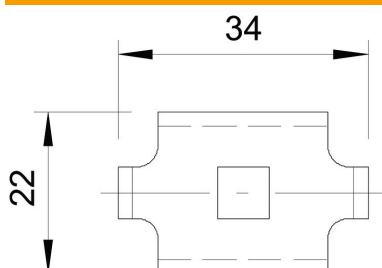

Klemstykke til fastgørelse af gitterbakker på konsoller til væg eller loftpendel.
Inklusive skrue FRS M6 x 20 med kombimøtrik.

St Stål

FT Varmgalvaniseret

Stamdata

Artikelnummer	6016858
Type	GKS 34 FT SP
Betegnelse 1	Klemstykke
Betegnelse 2	Til gitterbakkefastgøring
Producent	OBO
Materiale	Stål
Overflade	Varmgalvaniseret
Overfladestandard	DIN EN ISO 1461
Mindste SA-enhed	25
Mængdeenhed	Stykke
Vægt	2 kg
Vægtenhed	kg/100 par

Teknisk datablad

Klemstykke FT

Artikelnummer: 6016858

Dimensioner

Dimension	34 x 22
-----------	---------

Teknisk data

Egnet til gitterbakke	Ja
Egnet til kabelstige	Nej
Egnet til kabelbakke	Nej
Rustfrit stål, bejdset	Nej
Samlingstype	Øvrige