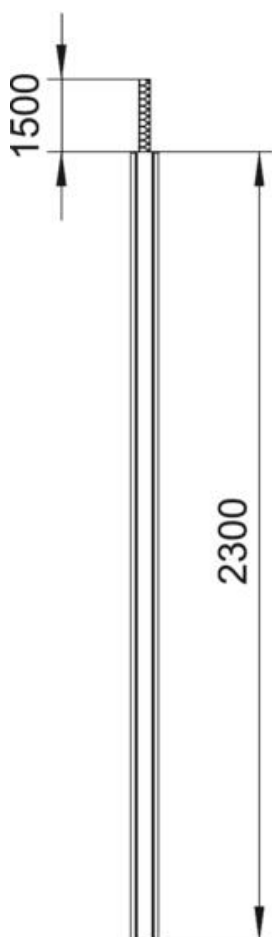

Teknisk datablad

Installationssøjle, type ISSDM45F

Artikelnummer: 6289974

ISS-installationssøjle af aluminium med en 45 mm-systemåbning.

Sæt bestående af:

1 to-sporet søjle med 2 fleksible slanger til loftet

Samlet længde af aluminiumsprofilen: 2300 mm

2 overdel aluminium længde 2300 mm

Farverne er enten ren hvide eller anodiserede. På den modsatte side befinder der sig to 45-mm-systemåbninger til direkte montering af Modul 45®-indbygningskomponenter. Gulvpladen som fod type SFISSF samt slangetilslutningen til loftet type SAISSF skal bestilles separat (se nedenstående artikel).

Alu Aluminium

Stamdata

Artikelnummer	6289974
Type	ISSDM45FRW
Betegnelse 1	Installationssøjle
Betegnelse 2	Gulv/loft
Producent	OBO
Dimension	2300x80x130
Farve	renhvid; RAL 9010
Materiale	Aluminium
Mindste SA-enhed	1
Mængdeenhed	Stykke
Vægt	871 kg
Vægtenhed	kg/100 par
CO2 fodaftryk (GWP) fra vugge til port	140,9507 kg CO2e / 1 Styk

Teknisk datablad

Installationssøjle, type ISSDM45F

Artikelnummer: 6289974

Dimensioner

Længde	2.300 mm
Bredde	80 mm
Højde	130 mm

Teknisk datablad

Installationssøjle, type ISSDM45F

Artikelnummer: 6289974