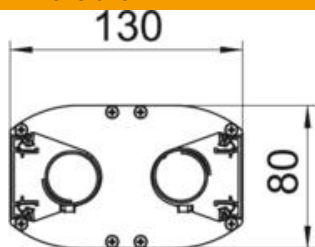

Samlet længde af aluminiumsprofilen: 2300 mm

2 overdel aluminium længde 2300 mm

Farverne er enten ren hvide eller anodiserede. På den modsatte side befinder der sig to 45-mm-systemåbninger til direkte montering af Modul 45®-indbygningskomponenter. Gulvpladen som fod type SFISSF samt slangetilslutningen til loftet type SAISSF skal bestilles separat (se nedenstående artikel).

Alu Aluminium

Stamdata

Artikelnummer	6289974
Type	ISSDM45FRW
Betegnelse 1	Installationssøjle
Betegnelse 2	Gulv/loft
Producent	OBO
Dimension	2300x80x130
Farve	renhvid; RAL 9010
Materiale	Aluminium
Mindste SA-enhed	1
Mængdeenhed	Stykke
Vægt	871 kg
Vægtenhed	kg/100 par
CO2 fodaftryk (GWP) fra vugge til port	140,9507 kg CO2e / 1 Styk

Teknisk datablad

Installationssøjle, type ISSDM45F

Artikelnummer: 6289974

Dimensioner

Længde	2.300 mm
Bredde	80 mm
Højde	130 mm

Teknisk datablad

Installationssøjle, type ISSDM45F

Artikelnummer: 6289974

Teknisk data

Antal overdele, der kan anvendes	2
Antal spor	2 St.
Udførelse	dobbeltsidig
Fastgørelsesmåde	Fod
Gulvmontering	Ja
Loftsmontage	Ja
Gennemgående profil	Ja
Halogenfri	Ja
Højdeudligning maks.	1500 mm
Højdeudligning min.	0 mm
Kabelindføring	foroven
Overdelens bredde	45 mm
Mobil	Ja
Søjleform	Oval
Søjlehøjde maks.	3800 mm
Søjlehøjde min.	2300 mm
Indstillelig	Ja
Færdigforbundet	Nej