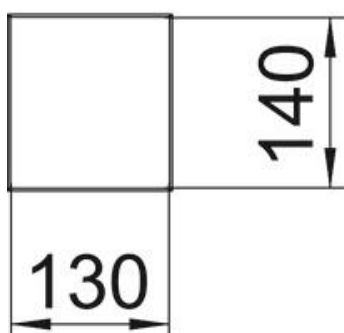

### Stamdata

Artikelnummer	6290040
Type	ISSHS140700RW
Betegnelse 1	Installationssøjle
Betegnelse 2	Bund (gulv)
Producent	OBO
Dimension	675x130x140
Farve	renhvid; RAL 9010
Materiale	Aluminium
Mindste SA-enhed	1
Mængdeenhed	Stykke
Vægt	466 kg
Vægtenhed	kg/100 par
CO2 fodaftryk (GWP) fra vugge til port	49,886 kg CO2e / 1 Styk

## Dimensioner

Længde	675 mm
Bredde	130 mm
Højde	140 mm