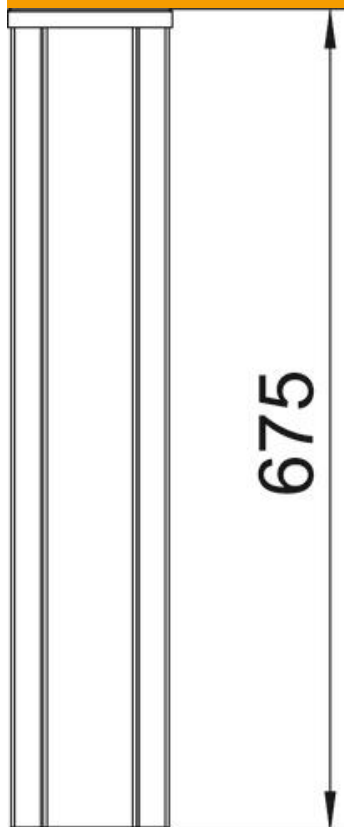

## Installationssøjle, type ISSHS140700

Artikelnummer: 6290040

ISS-installationssøjle 2-sporet af aluminium med en 76,5-mm-systemåbning.

Tom, kan udstyres med tilgængelige enheder (stikkontakt, telefon osv.), Maks. 10 enheder.

### Stamdata

Artikelnummer	6290040
Type	ISSHS140700RW
Betegnelse 1	Installationssøjle
Betegnelse 2	Bund (gulv)
Producent	OBO
Dimension	675x130x140
Farve	renhvid; RAL 9010
Materiale	Aluminium
Mindste SA-enhed	1
Mængdeenhed	Stykke
Vægt	466 kg
Vægtenhed	kg/100 par
CO2 fodaftryk (GWP) fra vugge til port	49,886 kg CO2e / 1 Styk

## Dimensioner

Længde	675 mm
Bredde	130 mm
Højde	140 mm