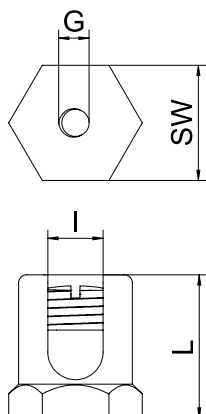

Teknisk datablad

Jordingsklemme med fastgøringsgevind

Art-nr 6404006

Jordingsklemme til fastgørelse af potentialudligningslederen på kabelføringssystemet.

 messing

Stamdata

Varenr.	6404006
Type	EKL 25 M6
Betegnelsen 1	Jordingsklemme
Betegnelsen 2	Med fastgøringsgevind M6
Dimension	25mm ²
Materiale	messing
Materiale forkortelse	CuZn
Mindste salgs-enhed	50 Stykke
Vægt	3,10 kg/100 styk

Teknisk data

Længde	25,00 mm
Mål L	22,00 mm
Mål I	8,00 mm
Egnet til kabelbakke	<input checked="" type="checkbox"/>
Egnet til gitterbakke	<input type="checkbox"/>
Egnet til kabelstige	<input checked="" type="checkbox"/>
Egnet til funktionssikkerhed	<input type="checkbox"/>
Gevind	M6
Med skrue/tilbehør	<input type="checkbox"/>
tværsnit	50,00 mm
Rustfrit stål, bejdset	<input type="checkbox"/>
Samlemetode	med tap/hul