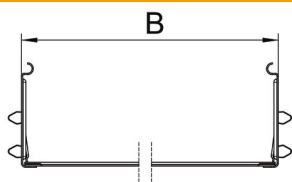

### Stamdata

Artikelnummer	6069134
Type	KTSMV 110 A2
Betegnelse 1	Samlebeslag sæt
Betegnelse 2	Til kabelbakke Magic
Producent	OBO
Dimension	110x100x200
Materiale	Rustfrit stål 1.4301
Overflade	blank, efterbehandlet
Overfladestandard	
Mindste SA-enhed	1
Mængdeenhed	Stykke
Vægt	44,1 kg
Vægtenhed	kg/100 par

### Dimensioner

Længde	200 mm
Bredde	100 mm
Højde	110 mm
Pladetykkelse	1 mm
Mål B	100 mm