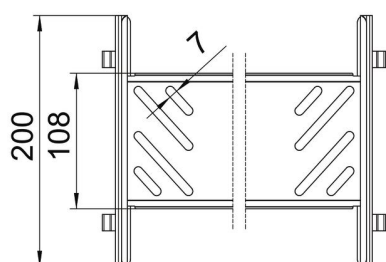

## Længdeforbindelses-sæt Magic A2

Artikelnummer: 6069134

### Dimensioner

Længde	200 mm
Bredde	100 mm
Højde	110 mm
Pladetykkelse	1 mm
Mål B	100 mm