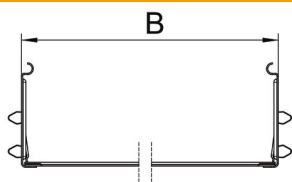

Teknisk datablad

Længdeforbindelses-sæt Magic FS

Artikelnummer: 6069090

Kabelbakkeforbindelse med snapfastgørelse til skrueløs forbindelse af perforerede kabelbakker med en sidehøjde på 110 mm.
På grund af den optimerede konstruktion kan forbindelsen til fremstilling af radier og længdeudligningsstykker anvendes ved store temperatursvingninger.

St Stål

FS båndgalvaniseret

Stamdata

Artikelnummer	6069090
Type	KTSMV 110 FS
Betegnelse 1	Samlebeslag sæt
Betegnelse 2	Til kabelbakke Magic
Producent	OBO
Dimension	110x100x200
Materiale	Stål
Overflade	båndgalvaniseret
Overfladestandard	DIN EN 10346
Mindste SA-enhed	1
Mængdeenhed	Stykke
Vægt	44,1 kg
Vægtenhed	kg/100 par

Teknisk datablad

Længdeforbindelses-sæt Magic FS

Artikelnummer: 6069090

Dimensioner

Længde	200 mm
Bredde	100 mm
Højde	110 mm
Pladetykkelse	1 mm
Mål B	100 mm

Teknisk data

Udførelse	Længdesamlestykke
Bevarelse af funktionssikkerheden ved brand	Nej
Egnet til gitterbakke	Nej
Egnet til kabelstige	Nej
Egnet til kabelbakke	Ja
Egnet til kabelbæresystemhøjde	110 mm
Justerbar kobling horisontal	Nej
Justerbar kobling vertikal	Nej
Rustfrit stål, bejdset	Nej
Samlingstype	skrueløs forbindelse