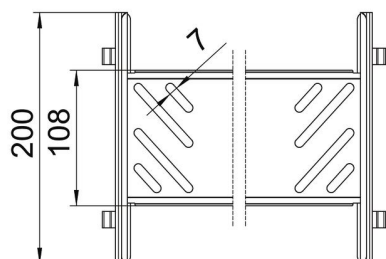

Teknisk datablad

Længdeforbindelses-sæt Magic FS

Artikelnummer: 6069090

Kabelbakkeforbindelse med snapfastgørelse til skrueløs forbindelse af perforerede kabelbakker med en sidehøjde på 110 mm.
På grund af den optimerede konstruktion kan forbindelsen til fremstilling af radier og længdeudligningsstykker anvendes ved store temperatursvingninger.

St Stål

FS båndgalvaniseret

Stamdata

Artikelnummer	6069090
Type	KTSMV 110 FS
Betegnelse 1	Samlebeslag sæt
Betegnelse 2	Til kabelbakke Magic
Producent	OBO
Dimension	110x100x200
Materiale	Stål
Overflade	båndgalvaniseret
Overfladestandard	DIN EN 10346
Mindste SA-enhed	1
Mængdeenhed	Stykke
Vægt	44,1 kg
Vægtenhed	kg/100 par

Teknisk datablad

Længdeforbindelses-sæt Magic FS

Artikelnummer: 6069090

Dimensioner

Længde	200 mm
Bredde	100 mm
Højde	110 mm
Pladetykkelse	1 mm
Mål B	100 mm

Teknisk data

Udførelse	Længdesamlestykke
Bevarelse af funktionssikkerheden ved brand	Nej
Egnet til gitterbakke	Nej
Egnet til kabelstige	Nej
Egnet til kabelbakke	Ja
Egnet til kabelbæresystemhøjde	110 mm
Justerbar kobling horisontal	Nej
Justerbar kobling vertikal	Nej
Rustfrit stål, bejdset	Nej
Samlingstype	skrueløs forbindelse