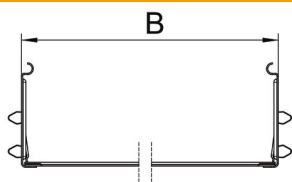

Teknisk datablad

Længdeforbindelses-sæt Magic FS

Artikelnummer: 6069092

Kabelbakkeforbindelse med snapfastgørelse til skrueløs forbindelse af perforerede kabelbakker med en sidehøjde på 110 mm.
På grund af den optimerede konstruktion kan forbindelsen til fremstilling af radier og længdeudligningsstykker anvendes ved store temperatursvingninger.

St Stål

FS båndgalvaniseret

Stamdata

Artikelnummer	6069092
Type	KTSMV 115 FS
Betegnelse 1	Samlebeslag sæt
Betegnelse 2	Til kabelbakke Magic
Producent	OBO
Dimension	110x150x200
Materiale	Stål
Overflade	båndgalvaniseret
Overfladestandard	DIN EN 10346
Mindste SA-enhed	1
Mængdeenhed	Stykke
Vægt	48,5 kg
Vægtenhed	kg/100 par

Teknisk datablad

Længdeforbindelses-sæt Magic FS

Artikelnummer: 6069092

Dimensioner

Længde	200 mm
Bredde	150 mm
Højde	110 mm
Pladetykkelse	1 mm
Mål B	150 mm

Teknisk data

Udførelse	Længdesamlestykke
Bevarelse af funktionssikkerheden ved brand	Nej
Egnet til gitterbakke	Nej
Egnet til kabelstige	Nej
Egnet til kabelbakke	Ja
Egnet til kabelbæresystemhøjde	110 mm
Justerbar kobling horisontal	Nej
Justerbar kobling vertikal	Nej
Rustfrit stål, bejdset	Nej
Samlingstype	skrueløs forbindelse