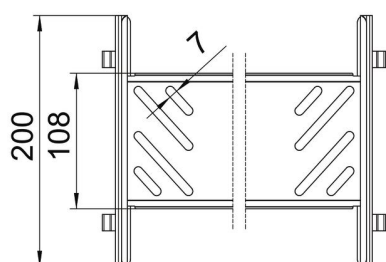

Teknisk datablad

Længdeforbindelses-sæt Magic FS

Artikelnummer: 6069092

Kabelbakkeforbindelse med snapfastgørelse til skrueløs forbindelse af perforerede kabelbakker med en sidehøjde på 110 mm.
På grund af den optimerede konstruktion kan forbindelsen til fremstilling af radier og længdeudligningsstykker anvendes ved store temperatursvingninger.

St Stål

FS båndgalvaniseret

Stamdata

Artikelnummer	6069092
Type	KTSMV 115 FS
Betegnelse 1	Samlebeslag sæt
Betegnelse 2	Til kabelbakke Magic
Producent	OBO
Dimension	110x150x200
Materiale	Stål
Overflade	båndgalvaniseret
Overfladestandard	DIN EN 10346
Mindste SA-enhed	1
Mængdeenhed	Stykke
Vægt	48,5 kg
Vægtenhed	kg/100 par

Teknisk datablad

Længdeforbindelses-sæt Magic FS

Artikelnummer: 6069092

Dimensioner

Længde	200 mm
Bredde	150 mm
Højde	110 mm
Pladetykkelse	1 mm
Mål B	150 mm

Teknisk data

Udførelse	Længdesamlestykke
Bevarelse af funktionssikkerheden ved brand	Nej
Egnet til gitterbakke	Nej
Egnet til kabelstige	Nej
Egnet til kabelbakke	Ja
Egnet til kabelbæresystemhøjde	110 mm
Justerbar kobling horisontal	Nej
Justerbar kobling vertikal	Nej
Rustfrit stål, bejdset	Nej
Samlingstype	skrueløs forbindelse