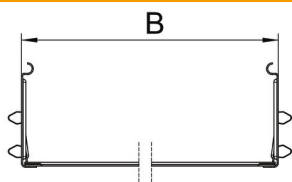

Teknisk datablad

Længdeforbindelses-sæt Magic A2

Artikelnummer: 6069138

Kabelbakkeforbindelse med snapfastgørelse til skrueløs forbindelse af perforerede kabelbakker med en sidehøjde på 110 mm.
På grund af den optimerede konstruktion kan forbindelsen til fremstilling af radier og længdeudligningsstykker anvendes ved store temperatursvingninger.

A2 Rustfrit stål

2B blank, efterbehandlet

Stamdata

Artikelnummer	6069138
Type	KTSMV 120 A2
Betegnelse 1	Samlebeslag sæt
Betegnelse 2	Til kabelbakke Magic
Producent	OBO
Dimension	110x200x200
Materiale	Rustfrit stål 1.4301
Overflade	blank, efterbehandlet
Overfladestandard	
Mindste SA-enhed	1
Mængdeenhed	Stykke
Vægt	50,8 kg
Vægtenhed	kg/100 par

Teknisk datablad

Længdeforbindelses-sæt Magic A2

Artikelnummer: 6069138

Dimensioner

Længde	200 mm
Bredde	200 mm
Højde	110 mm
Pladetykkelse	1 mm
Mål B	200 mm

Teknisk data

Udførelse	Længdesamlestykke
Bevarelse af funktionssikkerheden ved brand	Nej
Egnet til gitterbakke	Nej
Egnet til kabelstige	Nej
Egnet til kabelbakke	Ja
Egnet til kabelbæresystemhøjde	110 mm
Justerbar kobling horisontal	Nej
Justerbar kobling vertikal	Nej
Rustfrit stål, bejdset	Nej
Samlingstype	skrueløs forbindelse