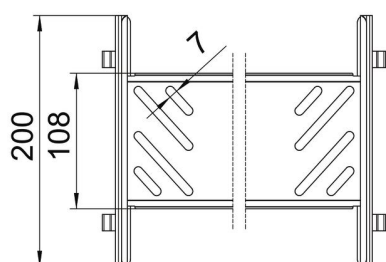

A2 Rustfrit stål

2B blank, efterbehandlet

Stamdata

Artikelnummer	6069138
Type	KTSMV 120 A2
Betegnelse 1	Samlebeslag sæt
Betegnelse 2	Til kabelbakke Magic
Producent	OBO
Dimension	110x200x200
Materiale	Rustfrit stål 1.4301
Overflade	blank, efterbehandlet
Overfladestandard	
Mindste SA-enhed	1
Mængdeenhed	Stykke
Vægt	50,8 kg
Vægtenhed	kg/100 par

Teknisk datablad

Længdeforbindelses-sæt Magic A2

Artikelnummer: 6069138

Dimensioner

Længde	200 mm
Bredde	200 mm
Højde	110 mm
Pladetykkelse	1 mm
Mål B	200 mm

Teknisk data

Udførelse	Længdesamlestykke
Bevarelse af funktionssikkerheden ved brand	Nej
Egnet til gitterbakke	Nej
Egnet til kabelstige	Nej
Egnet til kabelbakke	Ja
Egnet til kabelbæresystemhøjde	110 mm
Justerbar kobling horisontal	Nej
Justerbar kobling vertikal	Nej
Rustfrit stål, bejdset	Nej
Samlingstype	skrueløs forbindelse