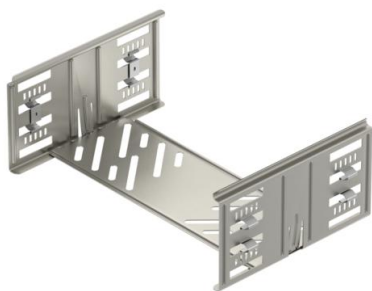

## Længdeforbindelses-sæt Magic A2

Artikelnummer: 6069140

Kabelbakkeforbindelse med snapfastgørelse til skrueløs forbindelse af perforerede kabelbakker med en sidehøjde på 110 mm.  
På grund af den optimerede konstruktion kan forbindelsen til fremstilling af radier og længdeudligningsstykker anvendes ved store temperatursvingninger.

### Stamdata

Artikelnummer	6069140
Type	KTSMV 130 A2
Betegnelse 1	Samlebeslag sæt
Betegnelse 2	Til kabelbakke Magic
Producent	OBO
Dimension	110x300x200
Materiale	Rustfrit stål 1.4301
Overflade	blank, efterbehandlet
Overfladestandard	
Mindste SA-enhed	1
Mængdeenhed	Stykke
Vægt	57,6 kg
Vægtenhed	kg/100 par

### Dimensioner

Længde	200 mm
Bredde	300 mm
Højde	110 mm
Pladetykkelse	1 mm
Mål B	300 mm