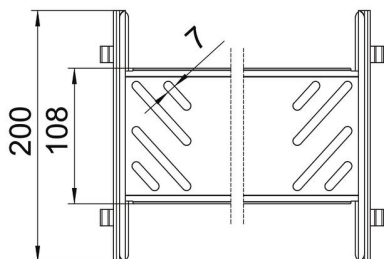

## Længdeforbindelses-sæt Magic A2

Artikelnummer: 6069140

### Dimensioner

Længde	200 mm
Bredde	300 mm
Højde	110 mm
Pladetykkelse	1 mm
Mål B	300 mm