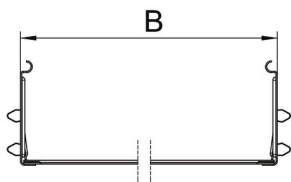

### Stamdata

Artikelnummer	6069140
Type	KTSMV 130 A2
Betegnelse 1	Samlebeslag sæt
Betegnelse 2	Til kabelbakke Magic
Producent	OBO
Dimension	110x300x200
Materiale	Rustfrit stål 1.4301
Overflade	blank, efterbehandlet
Overfladestandard	
Mindste SA-enhed	1
Mængdeenhed	Stykke
Vægt	57,6 kg
Vægtenhed	kg/100 par

### Dimensioner

Længde	200 mm
Bredde	300 mm
Højde	110 mm
Pladetykkelse	1 mm
Mål B	300 mm