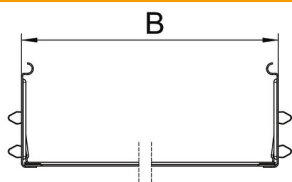

### Stamdata

Artikelnummer	6069096
Type	KTSMV 130 FS
Betegnelse 1	Samlebeslag sæt
Betegnelse 2	Til kabelbakke Magic
Producent	OBO
Dimension	110x300x200
Materiale	Stål
Overflade	båndgalvaniseret
Overfladestandard	DIN EN 10346
Mindste SA-enhed	1
Mængdeenhed	Stykke
Vægt	57,6 kg
Vægtenhed	kg/100 par

### Dimensioner

Længde	200 mm
Bredde	300 mm
Højde	110 mm
Pladetykkelse	1 mm
Mål B	300 mm