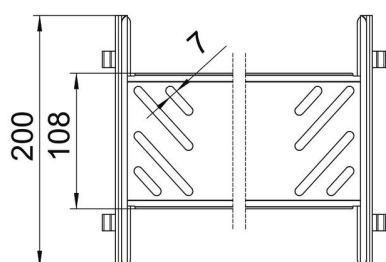

## Længdeforbindelses-sæt Magic FS

Artikelnummer: 6069096

### Dimensioner

Længde	200 mm
Bredde	300 mm
Højde	110 mm
Pladetykkelse	1 mm
Mål B	300 mm