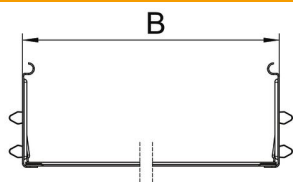

### Stamdata

Artikelnummer	6069098
Type	KTSMV 140 FS
Betegnelse 1	Samlebeslag sæt
Betegnelse 2	Til kabelbakke Magic
Producent	OBO
Dimension	110x400x200
Materiale	Stål
Overflade	båndgalvaniseret
Overfladestandard	DIN EN 10346
Mindste SA-enhed	1
Mængdeenhed	Stykke
Vægt	64,3 kg
Vægtenhed	kg/100 par

### Dimensioner

Længde	200 mm
Bredde	400 mm
Højde	110 mm
Pladetykkelse	1 mm
Mål B	400 mm