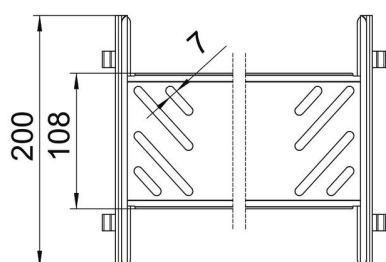

## Længdeforbindelses-sæt Magic FS

Artikelnummer: 6069098

### Dimensioner

Længde	200 mm
Bredde	400 mm
Højde	110 mm
Pladetykkelse	1 mm
Mål B	400 mm