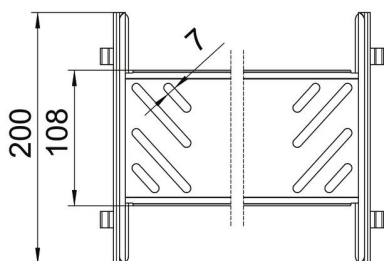

A2 Rustfrit stål

2B blank, efterbehandlet

Stamdata

Artikelnummer	6069144
Type	KTSMV 150 A2
Betegnelse 1	Samlebeslag sæt
Betegnelse 2	Til kabelbakke Magic
Producent	OBO
Dimension	110x500x200
Materiale	Rustfrit stål 1.4301
Overflade	blank, efterbehandlet
Overfladestandard	
Mindste SA-enhed	1
Mængdeenhed	Stykke
Vægt	71 kg
Vægtenhed	kg/100 par

Teknisk datablad

Længdeforbindelses-sæt Magic A2

Artikelnummer: 6069144

Dimensioner

Længde	200 mm
Bredde	500 mm
Højde	110 mm
Pladetykkelse	1 mm
Mål B	500 mm

Teknisk data

Udførelse	Længdesamlestykke
Bevarelse af funktionssikkerheden ved brand	Nej
Egnet til gitterbakke	Nej
Egnet til kabelstige	Nej
Egnet til kabelbakke	Ja
Egnet til kabelbæresystemhøjde	110 mm
Justerbar kobling horisontal	Nej
Justerbar kobling vertikal	Nej
Rustfrit stål, bejdset	Nej
Samlingstype	skrueløs forbindelse