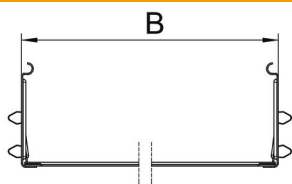

Teknisk datablad

Længdeforbindelses-sæt Magic A2

Artikelnummer: 6069144

Kabelbakkeforbindelse med snapfastgørelse til skrueløs forbindelse af perforerede kabelbakker med en sidehøjde på 110 mm.
På grund af den optimerede konstruktion kan forbindelsen til fremstilling af radier og længdeudligningsstykker anvendes ved store temperatursvingninger.

A2 Rustfrit stål

2B blank, efterbehandlet

Stamdata

Artikelnummer	6069144
Type	KTSMV 150 A2
Betegnelse 1	Samlebeslag sæt
Betegnelse 2	Til kabelbakke Magic
Producent	OBO
Dimension	110x500x200
Materiale	Rustfrit stål 1.4301
Overflade	blank, efterbehandlet
Overfladestandard	
Mindste SA-enhed	1
Mængdeenhed	Stykke
Vægt	71 kg
Vægtenhed	kg/100 par

Teknisk datablad

Længdeforbindelses-sæt Magic A2

Artikelnummer: 6069144

Dimensioner

Længde	200 mm
Bredde	500 mm
Højde	110 mm
Pladetykkelse	1 mm
Mål B	500 mm

Teknisk data

Udførelse	Længdesamlestykke
Bevarelse af funktionssikkerheden ved brand	Nej
Egnet til gitterbakke	Nej
Egnet til kabelstige	Nej
Egnet til kabelbakke	Ja
Egnet til kabelbæresystemhøjde	110 mm
Justerbar kobling horisontal	Nej
Justerbar kobling vertikal	Nej
Rustfrit stål, bejdset	Nej
Samlingstype	skrueløs forbindelse