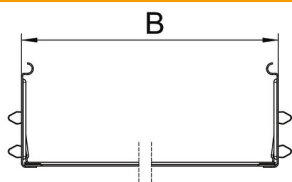

### Stamdata

Artikelnummer	6069100
Type	KTSMV 150 FS
Betegnelse 1	Samlebeslag sæt
Betegnelse 2	Til kabelbakke Magic
Producent	OBO
Dimension	110x500x200
Materiale	Stål
Overflade	båndgalvaniseret
Overfladestandard	DIN EN 10346
Mindste SA-enhed	1
Mængdeenhed	Stykke
Vægt	71 kg
Vægtenhed	kg/100 par

### Dimensioner

Længde	200 mm
Bredde	500 mm
Højde	110 mm
Pladetykkelse	1 mm
Mål B	500 mm