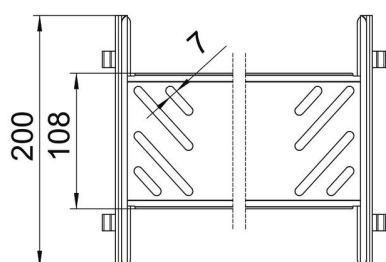

### Dimensioner

Længde	200 mm
Bredde	500 mm
Højde	110 mm
Pladetykkelse	1 mm
Mål B	500 mm